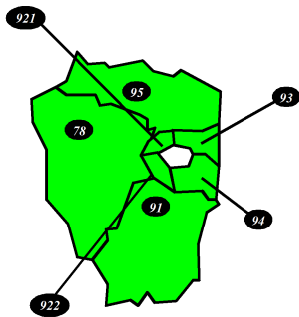

- Départements fermés
- Départements ouverts
- Affection d'office AO
- P Département fermé, ouvert uniquement en Priorité

DIRECTIONS SPECIALISEES

A15 : SDNC	■	D44 : DISI Ouest	■
A20 : DVNI	■	D59 : DISI Nord	■
A30 : DNID	■	D63 : DISI Pays du Centre	■
A35 : DNVSF	■	D67 : DISI Est	■
A40 : DNEF	■	D69 : DISI Rhône Alpes Est Bourgogne	■
A80 : CREANCES SPECIALES TRESORS	■	D77 : DISI Paris Champagne	■
A45 : DGE	■	D78 : DISI Paris Normandie	■
A50 : IMPOTS SERVICES	■	R13 : DCF SUD-EST	■
A55 : ENFIP	■	R31 : DCF SUD-Pyrénées	■
B11 : DCF IDF-EST	■	R33 : DCF SUD-OUEST	■
TAP : AP-HP	■	R35 : DCF OUEST	■
TGE : ETRANGER/AMBASSADE	■	R45 : DCF CENTRE	■
B31 : DRESG	■	R54 : DCF EST	■
B30 : SARH	■	R59 : DCF NORD	■
D13 : DISI Sud-Est	■	R69 : DCF Rhône-Alpes	■
D33 : DISI Sud-Ouest	■		

DOM

971 : GUADELOUPE	AA1-06 du 09/03/16
972 : MARTINIQUE	AA1-05 du 08/02/15
973 : GUYANE	■
974 : REUNION	■ Apport en RE uniquement
975 : ST PIERRE ET MIQUELON	■
976 : MAYOTTE	■

DIRECTIONS PARISIENNES

754 : PARIS CENTRE	■
755 : PARIS EST	■
756 : PARIS NORD	■
757 : PARIS OUEST	■
758 : PARIS SUD	■